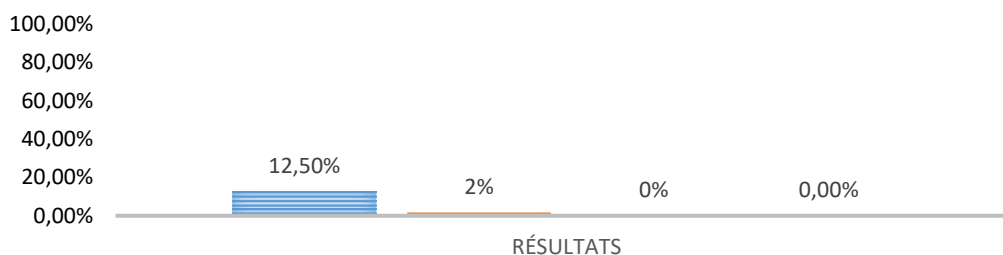

### TAUX D'INTERRUPTION DE LA FORMATION en % : PROMOTION 2024- 2027

INDICATEURS	RÉSULTATS
Taux d'interruption de la formation en 1ère année	12,50%
Taux d'interruption de la formation en 2ème année	2%
Taux d'interruption de la formation en 3ème année	Non connu
Taux d'interruption de la formation sur la durée totale de la formation	Non connu

## TAUX D'INTERRUPTION - HYGEIA

- Taux d'interruption de la formation en 1ère année
- Taux d'interruption de la formation en 2ème année
- Taux d'interruption de la formation en 3ème année
- Taux d'interruption de la formation sur la durée totale de la formation