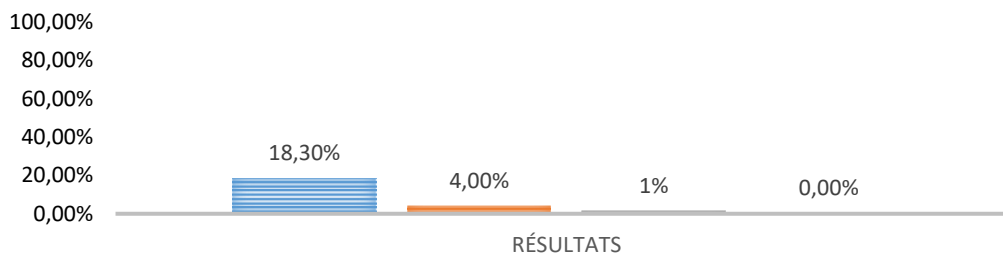

TAUX D'INTERRUPTION DE LA FORMATION en % : PROMOTION 2023- 2026

INDICATEURS	RÉSULTATS
Taux d'interruption de la formation en 1ère année	18,30%
Taux d'interruption de la formation en 2ème année	4,00%
Taux d'interruption de la formation en 3ème année	1%
Taux d'interruption de la formation sur la durée totale de la formation	Non connu

TAUX D'INTERRUPTION - EPIONE

- Taux d'interruption de la formation en 1ère année
- Taux d'interruption de la formation en 2ème année
- Taux d'interruption de la formation en 3ème année
- Taux d'interruption de la formation sur la durée totale de la formation