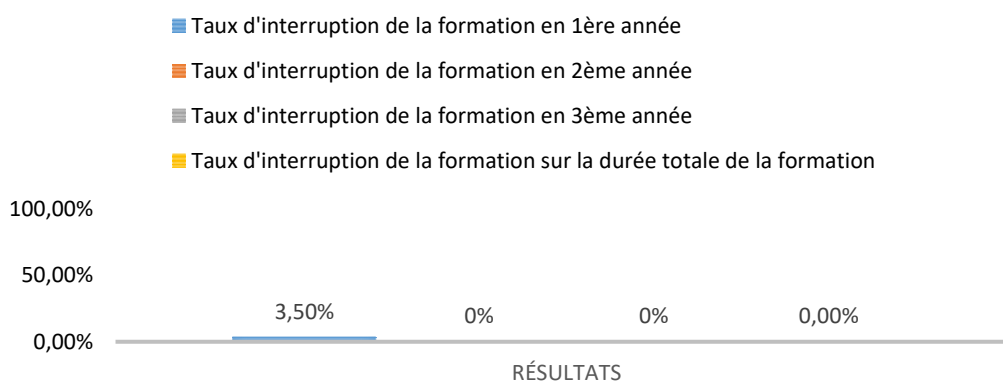

TAUX D'INTERRUPTION DE LA FORMATION en % : PROMOTION 2025- 2028

INDICATEURS	RÉSULTATS
Taux d'interruption de la formation en 1ère année	3,50%
Taux d'interruption de la formation en 2ème année	Non connu
Taux d'interruption de la formation en 3ème année	Non connu
Taux d'interruption de la formation sur la durée totale de la formation	Non connu

TAUX D'INTERRUPTION - 2025-2028

1 interruption

Taux calculés au 09/10/2025